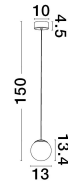

NUVOLE

/DEKORATIV/Hängeleuchten/Hängeleuchten

Produktdatenblatt

- Leuchtmittel: LED 8 Watt
- IP:20
- Lichtfarbe:3000k 400lm
- Material: ALUMINIUM & GLASS
- Farbe: SANDY BLACK & OPAL
- Maße: L=13cm W:13cm H:150cm
- BULB: INCLUDED

9061435_2

9061435_3

9061435_4

9061435_5

Dieses Produkt gibt es in folgenden Ausführungen:

Best.-Nr.	Leuchtmittel	Detailinfos
28-9061435	NUVOLE LED 8 Watt Lichtfarbe: 3000K,	SANDY BLACK & OPAL, ALUMINIUM & GLASS, Maße: L=13cm W:13cm H:150cm IP20,