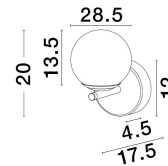

NUVOLE

/DEKORATIV/Wandleuchten/Wandleuchten

Produktdatenblatt

- Leuchtmittel: LED 8 Watt
- IP:20
- Lichtfarbe:3000k 400lm
- Material: ALUMINIUM & GLASS
- Farbe: SANDY BLACK & OPAL
- Maße: L=17,5cm W:13cm H:20cm
- BULB: INCLUDED

9061439_2

9061439_3

9061439_4

9061439_5

Dieses Produkt gibt es in folgenden Ausführungen:

Best.-Nr.	Leuchtmittel	Detailinfos
28-9061439	NUVOLE LED 8 Watt Lichtfarbe: 3000K,	SANDY BLACK & OPAL, ALUMINIUM & GLASS, Maße: L=17,5cm W:13cm H:20cm IP20,