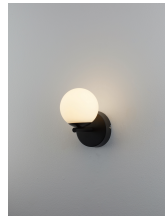

NUVOLE

/DEKORATIV/Wandleuchten/Wandleuchten

Produktdatenblatt

- Leuchtmittel: LED 8 Watt
- IP:20
- Lichtfarbe:3000k 400lm
- Material: ALUMINIUM & GLASS
- Farbe: SANDY BLACK & OPAL
- Maße: L=17,5cm W:13cm H:20cm
- BULB: INCLUDED

9061439_2

9061439_3

9061439_4

9061439_5

Dieses Produkt gibt es in folgenden Ausführungen:

Best.-Nr.	Leuchtmittel	Detailinfos
28-9061439	NUVOLE LED 8 Watt Lichtfarbe: 3000K,	SANDY BLACK & OPAL, ALUMINIUM & GLASS, Maße: L=17,5cm W:13cm H:20cm IP20,