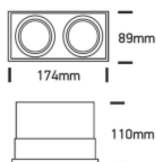

Niedervolt EB-Str. TRIMY 2x50W/GU5,3 12V

schwarz

/INTERIOR/Einbaustrahler/Downlights/Restposten

Produktdatenblatt

- Gehäuse aus Stahlblech lackiert
- Lichtköpfe aus Aluminium-Druckguss, kardanisch gelagert
- inkl. Auflegewinkel und Einbaurahmen für Gipskartondecke
- bei Gipsdecken Spalt für Einbaurahmen und Spachtelmasse vorsehen
- Farbe: schwarz
- ET 150mm, DA 181x97,5mm

Dieses Produkt gibt es in folgenden Ausführungen:

Best.-Nr.	Leuchtmittel	Detailinfos
54-51020TR/B	Niedervolt EB-Str. TRIMY 2x50W/GU5,3 12V schwarz 2x50W 12V	IP20,

Herkunftsland EU - Irrtümer vorbehalten - Abmessungen können sich ändern.