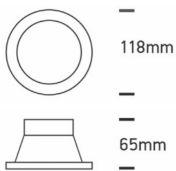

Niedervolt-Einbaudownl. NDG starr 50W/GU5,3

12V grau

/INTERIOR/Einbaustrahler/Downlights/Restposten

Produktdatenblatt

- Gehäuse aus Zamak-Druckguss
- starr
- Farbe: grau
- Maße: ET 120mm , DA Ø102mm

Dieses Produkt gibt es in folgenden Ausführungen:

Best.-Nr.	Leuchtmittel	Detailinfos
54-10105CJ/G/5	Niedervolt-Einbaudownl. NDG starr 50W/GU5,3 12V grau 50W 12V	grau, Maße: Ø= 118mm x H= 65mm IP43,

Herkunftsland EU - Irrtümer vorbehalten - Abmessungen können sich ändern.