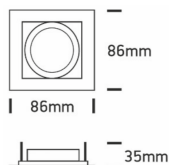

Niedervolt-Einbaustrahler NKA-S/1 1x50W/12V

GU5,3 Alu gebürstet

/INTERIOR/Einbaustrahler/Downlights/Restposten

Produktdatenblatt

- Gehäuse und Ring aus Aluminium
- schwenkbar
- Schnappverschluss
- inkl. Anschlußkabel L=400mm
- Farbe: Alu gebürstet
- Strahler 1-flammig
- DA=77x77mm, ET=70mm

Dieses Produkt gibt es in folgenden Ausführungen:

Best.-Nr.	Leuchtmittel	Detailinfos
54-51105B/AL	Niedervolt-Einbaustrahler NKA-S/1 1x50W/12V GU5,3 Alu gebürstet 12V	

Herkunftsland EU - Irrtümer vorbehalten - Abmessungen können sich ändern.