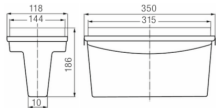

## Dauer/Bereitschaft Autotest opal

/INTERIOR/Notleuchten/Restposten

Produktdatenblatt

- Gehäuse aus weißem Polycarbonat
- Abdeckung aus opalem Polycarbonat
- Bestückung Leuchtstofflampe 8W
- Umschaltbar von Dauer- auf Bereitschaftsschaltung
- Erkennungsweite 20m
- NiCd Akku Ladezeit 24h
- Entsprechen EN 60598, EN 1838
- Version AT mit automatischer Selbstprüfeinrichtung
- Schutzklasse II
- Piktogramme (SMALL) sind separat zu bestellen!