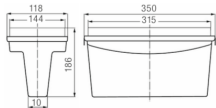

## Dauer/Bereitschaft

/INTERIOR/Notleuchten/Restposten

Produktdatenblatt

- Gehäuse aus weißem Polycarbonat
- Abdeckung aus opalem Polycarbonat
- Bestückung Leuchtstofflampe 8W
- Umschaltbar von Dauer- auf Bereitschaftsschaltung
- Erkennungsweite 20m
- NiCd Akku Ladezeit 24h
- Entsprechen EN 60598, EN 1838
- Schutzklasse II
- Piktogramme (SMALL) sind separat zu bestellen!