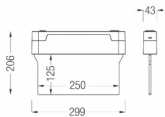

Notl. ARROW P LED 1W 3h Dauer/Bereitschaft weiß

/INTERIOR/Notleuchten/Restposten

Produktdatenblatt

- Gehäuse aus Polycarbonat PC
- Plexiglasschild transparent 2-seitig
- Bereitschaft oder Dauer (umschaltbar auf Bereitschaft)
- Erkennungsweite 30m
- Schutzklasse II, Temp. 0 bis +40°C
- Deckeneinbau
- Standard Typ C: 1h oder 3h Ni-Cd 3,6V Batterie - Ladebetrieb 24h
- Farbe: weiß