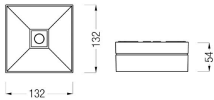

Notl. LOVATO 2 U LED 3W 390Nlm FZLV weiß

/INTERIOR/Notleuchten/Restposten

Produktdatenblatt

- Notl. LOVATO 2 U LED 3W 390Nlm FZLV weiß

Dieses Produkt gibt es in folgenden Ausführungen:

Best.-Nr.	Leuchtmittel	Detailinfos
37-LV2U/3W/FZLV/WH	Notl. LOVATO 2 U LED 3W 390Nlm FZLV weiß LED 3W	weiß, Maße: 132 x 132mm, H= 54mm IP41,