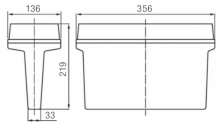

Notleuchte HELIOS DS 8W 1h

Dauer/Bereitschaft Autotest opal

/INTERIOR/Notleuchten/Restposten

Produktdatenblatt

- Gehäuse aus weißem Polycarbonat
- Für Deckenmontage, mit 2-seitiger, opaler Abdeckung aus Polycarbonat
- Abdeckung aus opalem Polycarbonat
- Leuchtstofflampe 8W oder 15 Stück LED à 0,08W Dioden (=1,2W)
- umschaltbar von Dauer- auf Bereitschaftsschaltung
- Erkennungsweite 25m
- NiCd Akku Ladezeit 24h
- entsprechen EN 60598, EN 1838
- Schutzklasse II