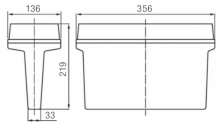

Notleuchte HELIOS DS 8W 3h

Dauer/Bereitschaft Autotest opal

/INTERIOR/Notleuchten/Restposten

Produktdatenblatt

- Gehäuse aus weißem Polycarbonat
- Für Deckenmontage, mit 2-seitiger, opaler Abdeckung aus Polycarbonat
- Abdeckung aus opalem Polycarbonat
- Leuchtstofflampe 8W oder 15 Stück LED à 0,08W Dioden (=1,2W)
- umschaltbar von Dauer- auf Bereitschaftsschaltung
- Erkennungsweite 25m
- NiCd Akku Ladezeit 24h
- entsprechen EN 60598, EN 1838
- Schutzklasse II