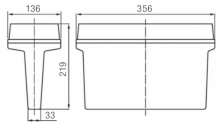

Notleuchte HELIOS DS LED 1h

Dauer/Bereitschaft opal

/INTERIOR/Notleuchten/Restposten

Produktdatenblatt

- Gehäuse aus weißem Polycarbonat
- Für Deckenmontage, mit 2-seitiger, opaler Abdeckung aus Polycarbonat
- Abdeckung aus opalem Polycarbonat
- Leuchtstofflampe 8W oder 15 Stück LED à 0,08W Dioden (=1,2W)
- umschaltbar von Dauer- auf Bereitschaftsschaltung
- Erkennungsweite 25m
- NiCd Akku Ladezeit 24h
- entsprechen EN 60598, EN 1838
- Schutzklasse II