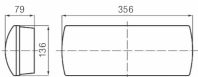

Notleuchte HELIOS LED 1,2W für Niedervoltssystembatterie opal

/INTERIOR/Notleuchten/Restposten

Produktdatenblatt

- Notleuchte HELIOS LED 1,2W für Niedervoltssystembatterie opal

Dieses Produkt gibt es in folgenden Ausführungen: