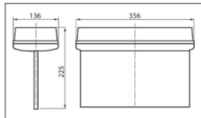

# Notleuchte Helios P 8W 1h Bereitschaft IP42

/INTERIOR/Notleuchten/Restposten

Produktdatenblatt

- Gehäuse aus weißem Polycarbonat
- für Deckenmontage, mit 2-seitigem transparentem Schild (315 x 145 x 3 mm)
- bestückt mit Leuchtstofflampe 8W
- 1h Bereitschaft
- Erkennungsweite 25 Meter
- entsprechen EN 60598, EN 1838
- Schutzklasse II