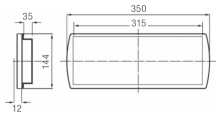

Notleuchte TIGER 8W 1h Dauer/Bereitschaft

opal

/INTERIOR/Notleuchten/Restposten

Produktdatenblatt

- Gehäuse aus weißem Polycarbonat
- Abdeckung aus opalem Polycarbonat
- Leuchtstofflampe 8W oder 15 Stück LED à 0,08W Dioden (=1,2W)
- Umschaltbar von Dauer- auf Bereitschaftsschaltung
- Erkennungsweite 20m
- NiCd Akku Ladezeit 24h
- Entsprechen EN 60598, EN 1838
- Schutzklasse II

Dieses Produkt gibt es in folgenden Ausführungen:

Best.-Nr.	Leuchtmittel	Detailinfos
37-TG/8/1/SA/OP	Notleuchte TIGER 8W 1h Dauer/Bereitschaft opal 8W	1h Dauer/Bereitschaft IP20,

Herkunftsland EU - Irrtümer vorbehalten - Abmessungen können sich ändern.