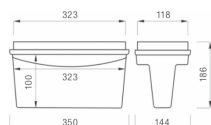

Notleuchte TIGER DSR ECO 1,2W 1h

Bereitschaft 70lm Einbau opal

/INTERIOR/Notleuchten/Restposten

Produktdatenblatt

- Gehäuse aus weißem Polycarbonat
- Abdeckung aus Polycarbonat 2-seitig
- 1,2W LED-Strip, 70lm
- 1h Bereitschaft
- Erkennungsweite 20m
- NiCd Akku Ladezeit 24h
- Entsprechen EN 60598, EN 1838
- Schutzklasse II