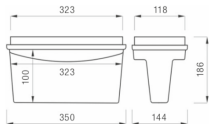

## Einbau opal

/INTERIOR/Notleuchten/Restposten

Produktdatenblatt

- Gehäuse aus weißem Polycarbonat
- Abdeckung aus Polycarbonat 2-seitig
- 1,2W LED-Strip, 70lm
- 1h Dauer
- Erkennungsweite 20m
- NiCd Akku Ladezeit 24h
- Entsprechen EN 60598, EN 1838
- Schutzklasse II