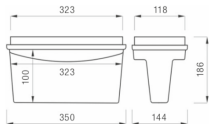

## Einbau opal

/INTERIOR/Notleuchten/Restposten

Produktdatenblatt

- Gehäuse aus weißem Polycarbonat
- Abdeckung aus Polycarbonat 2-seitig
- 1,2W LED-Strip, 70lm
- 3h Dauer
- Erkennungsweite 20m
- NiCd Akku Ladezeit 24h
- Entsprechen EN 60598, EN 1838
- Schutzklasse II