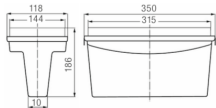

# Notleuchte TIGER DS 8W 3h Dauer/Bereitschaft

opal

/INTERIOR/Notleuchten/Restposten

Produktdatenblatt

- für Deckenmontage
- weiße Abdeckung aus Polycarbonat 2-seitig
- umschaltbar von Dauer- auf Bereitschaftsschaltung
- Erkennungsweite 20m
- NiCd Akku Ladezeit 24h
- entsprechen EN 60598, EN 1838
- Schutzklasse II