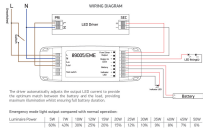

Notlichteinsatz für LED 5-50W 230V Brenndauer 3h

/LEUCHTMITTEL & ZUBEHÖR/Sonstiges Zubehör

Produktdatenblatt

- Notlichteinsatz für LED Leuchten
- Gehäuse aus Plastik
- Universal 5-50W
- automatische Treiber Erkennung
- Batterie: Ni-Mh 3,6V 4,0Ah
- Ladezeit ca. 24h
- Brenndauer 3h

Dieses Produkt gibt es in folgenden Ausführungen:

| Best.-Nr. | Leuchtmittel | Detailinfos |
|--------------|---|---------------------------------|
| 54-89005/EME | Notlichteinsatz für LED 5-50W 230V Brenndauer 3h 5-50W 230V | Brenndauer 3h IP20, 2 Jahre, |