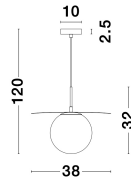

OBBIT

/DEKORATIV/Hängeleuchten/Hängeleuchten

Produktdatenblatt

- Leuchtmittel: LED E27 DEPEND ON LAMP
- IP:20
- Lichtfarbe:DEPEND ON LAMPk DEPEND ON LAMPIm
- Material: METAL & GLASS
- Farbe: MATT BLACK & OPAL
- Maße: Ø=38cm H:120cm
- BULB: EXCLUDED

9988380_2

9988380_3

9988380_4

OBBIT - 9988380

Opal Glass
 Matt Black Metal
 LED E27 1x12 Watt 230 Volt
 IP20 Bulb Excluded
 D: 38 H: 32 H: 120 cm

5 212017 427731

9988380_5

9988380_7

Dieses Produkt gibt es in folgenden Ausführungen:

Best.-Nr.	Leuchtmittel	Detailinfos
28-9988380	OBBIT LED E27 DEPEND ON LAMP Lichtfarbe: DEPEND ON LAMP,	MATT BLACK & OPAL, METAL & GLASS, Maße: Ø=38cm H:120cm IP20,