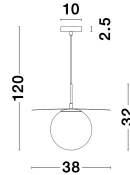

# OBBIT

/DEKORATIV/Hängeleuchten/Hängeleuchten

Produktdatenblatt

- Leuchtmittel: LED E27 DEPEND ON LAMP
- IP:20
- Lichtfarbe:DEPEND ON LAMPk DEPEND ON LAMPIm
- Material: METAL & GLASS
- Farbe: GOLD & OPAL
- Maße: Ø=38cm H:120cm
- BULB: EXCLUDED

9988381\_2

9988381\_3

9988381\_4

**OBBIT - 9988381**

Opal Glass  
Gold Metal  
LED E27 1x12 Watt 230 Volt  
IP20 Bulb Excluded  
D: 38 H: 32 H: 120 cm

9988381\_7

Dieses Produkt gibt es in folgenden Ausführungen:

Best.-Nr.	Leuchtmittel	Detailinfos
28-9988381	OBBIT LED E27 DEPEND ON LAMP Lichtfarbe: DEPEND ON LAMP,	GOLD & OPAL, METAL & GLASS, Maße: Ø=38cm H:120cm IP20,

Herkunftsland EU - Irrtümer vorbehalten - Abmessungen können sich ändern.