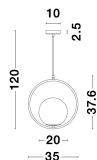

OBITAR

/DEKORATIV/Hängeleuchten/Hängeleuchten

Produktdatenblatt

- Leuchtmittel: LED E27 DEPEND ON LAMP
- IP:20
- Lichtfarbe:DEPEND ON LAMPk DEPEND ON LAMPIm
- Material: METAL & GLASS
- Farbe: BRASS GOLD & OPAL
- Maße: L=35cm W:20cm H:120cm
- BULB: EXCLUDED

9988169_2

9988169_3

9988169_4

OBITAR - 9988169

Opal Glass
 Brass Gold Metal
 LED E27 1x12 Watt 230 Volt
 IP20 Bulb Excluded
 L: 35 W: 20 H: 37.6 Hz: 120 cm

5 212017 427670

9988169_5

9988169_7

Dieses Produkt gibt es in folgenden Ausführungen:

Best.-Nr.	Leuchtmittel	Detailinfos
28-9988169	OBITAR LED E27 DEPEND ON LAMP Lichtfarbe: DEPEND ON LAMP,	BRASS GOLD & OPAL, METAL & GLASS, Maße: L=35cm W:20cm H:120cm IP20,