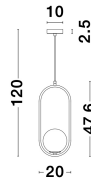

OBITAR

/DEKORATIV/Hängeleuchten/Hängeleuchten

Produktdatenblatt

- Leuchtmittel: LED G9 DEPEND ON LAMP
- IP:20
- Lichtfarbe:DEPEND ON LAMPk DEPEND ON LAMPIm
- Material: METAL & GLASS
- Farbe: BRASS GOLD & OPAL
- Maße: L=20cm W:15cm H:120cm
- BULB: EXCLUDED

9988170_2

9988170_3

9988170_4

OBITAR - 9988170

Opal Glass
 Brass Gold Metal
 LED G9 1x5 Watt 230 Volt
 IP20 Bulb Excluded
 L: 20 W: 15 H: 47.6 Hz: 120 cm

9988170_5

9988170_7

Dieses Produkt gibt es in folgenden Ausführungen:

Best.-Nr.	Leuchtmittel	Detailinfos
28-9988170	OBITAR LED G9 DEPEND ON LAMP Lichtfarbe: DEPEND ON LAMP,	BRASS GOLD & OPAL, METAL & GLASS, Maße: L=20cm W:15cm H:120cm IP20,

Herkunftsland EU - Irrtümer vorbehalten - Abmessungen können sich ändern.