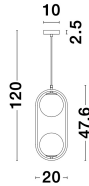

OBITAR

/DEKORATIV/Hängeleuchten/Hängeleuchten

Produktdatenblatt

- Leuchtmittel: LED G9 DEPEND ON LAMP
- IP:20
- Lichtfarbe:DEPEND ON LAMPk DEPEND ON LAMPIm
- Material: METAL & GLASS
- Farbe: BRASS GOLD & OPAL
- Maße: L=20cm W:15cm H:120cm
- BULB: EXCLUDED

**OBITAR - 9988171**

Opal Glass
 Brass Gold Metal
 LED G9 2x5 Watt 230 Volt
 IP20 Bulb Excluded
 L: 20 W: 15 H: 47.6 Hz: 120 cm

9988171_2

9988171_3

9988171_4

9988171_6

Dieses Produkt gibt es in folgenden Ausführungen:

Best.-Nr.	Leuchtmittel	Detailinfos
28-9988171	OBITAR LED G9 DEPEND ON LAMP Lichtfarbe: DEPEND ON LAMP,	BRASS GOLD & OPAL, METAL & GLASS, Maße: L=20cm W:15cm H:120cm IP20,

Herkunftsland EU - Irrtümer vorbehalten - Abmessungen können sich ändern.