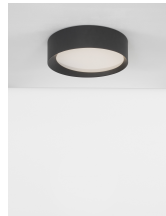

# OBY

/DEKORATIV/Deckenleuchten/Deckenleuchten

Produktdatenblatt

- Leuchtmittel: LED 30 Watt
- IP:20
- Lichtfarbe:3000k 1800lm
- Material: ALUMINIUM & ACRYLIC
- Farbe: SANDY BLACK
- Maße: Ø=45cm H:12cm
- BULB: INCLUDED

9085221\_2

9085221\_3

9085221\_4

9085221\_5

9085221\_6

9085221\_7

Dieses Produkt gibt es in folgenden Ausführungen:

Best.-Nr.	Leuchtmittel	Detailinfos
28-9085221	OBY LED 30 Watt Lichtfarbe: 3000K,	SANDY BLACK, ALUMINIUM & ACRYLIC, Maße: Ø=45cm H:12cm IP20,