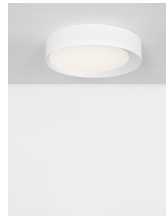

# OBY

/DEKORATIV/Deckenleuchten/Deckenleuchten

Produktdatenblatt

- Leuchtmittel: LED 60 Watt
- IP:20
- Lichtfarbe:3000k 3600lm
- Material: ALUMINIUM & ACRYLIC
- Farbe: SANDY WHITE
- Maße: Ø=60cm H:12cm
- BULB: INCLUDED

9085224\_2

9085224\_3

9085224\_4

9085224\_5

9085224\_6

Dieses Produkt gibt es in folgenden Ausführungen:

Best.-Nr.	Leuchtmittel	Detailinfos
28-9085224	OBY LED 60 Watt Lichtfarbe: 3000K,	SANDY WHITE, ALUMINIUM & ACRYLIC, Maße: Ø=60cm H:12cm IP20,