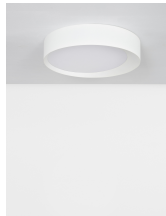

# OBY

/DEKORATIV/Deckenleuchten/Deckenleuchten

Produktdatenblatt

- Leuchtmittel: LED 60 Watt
- IP:20
- Lichtfarbe:3000k 3600lm
- Material: ALUMINIUM & ACRYLIC
- Farbe: SANDY WHITE
- Maße: Ø=60cm H:12cm
- BULB: INCLUDED

9085224\_2

9085224\_3

9085224\_4

9085224\_5

9085224\_6

Dieses Produkt gibt es in folgenden Ausführungen:

Best.-Nr.	Leuchtmittel	Detailinfos
28-9085224	OBY LED 60 Watt Lichtfarbe: 3000K,	SANDY WHITE, ALUMINIUM & ACRYLIC, Maße: Ø=60cm H:12cm IP20,