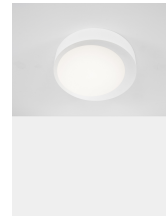

# OBY

/DEKORATIV/Deckenleuchten/Deckenleuchten

Produktdatenblatt

- Leuchtmittel: LED 60 Watt
- IP:20
- Lichtfarbe:3000k 3600lm
- Material: ALUMINIUM & ACRYLIC
- Farbe: SANDY WHITE
- Maße: Ø=60cm H:12cm
- BULB: INCLUDED

9085224\_2

9085224\_3

9085224\_4

9085224\_5

9085224\_6

Dieses Produkt gibt es in folgenden Ausführungen:

Best.-Nr.	Leuchtmittel	Detailinfos
28-9085224	OBY LED 60 Watt Lichtfarbe: 3000K,	SANDY WHITE, ALUMINIUM & ACRYLIC, Maße: Ø=60cm H:12cm IP20,