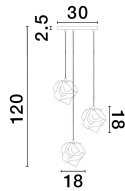

# ODELLE

/DEKORATIV/Hängeleuchten/Hängeleuchten

Produktdatenblatt

- Leuchtmittel: LED E14 DEPEND ON LAMP
- IP:20
- Lichtfarbe:DEPEND ON LAMPk DEPEND ON LAMPIm
- Material: METAL & GLASS
- Farbe: BRASS GOLD & AMBER
- Maße: Ø=40cm H:120cm
- BULB: EXCLUDED

9009254\_2

9009254\_3

9009254\_4

Dieses Produkt gibt es in folgenden Ausführungen:

Best.-Nr.	Leuchtmittel	Detailinfos
28-9009254	ODELLE LED E14 DEPEND ON LAMP Lichtfarbe: DEPEND ON LAMP,	BRASS GOLD & AMBER, METAL & GLASS, Maße: Ø=40cm H:120cm IP20,