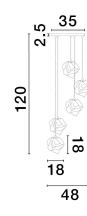

OELLE

/DEKORATIV/Hängeleuchten/Hängeleuchten

Produktdatenblatt

- Leuchtmittel: LED E14 DEPEND ON LAMP
- IP:20
- Lichtfarbe:DEPEND ON LAMPk DEPEND ON LAMPIm
- Material: METAL & GLASS
- Farbe: BRASS GOLD & AMBER
- Maße: Ø=48cm H:120cm
- BULB: EXCLUDED

9009255_2

9009255_3

9009255_4

9009255_5

Dieses Produkt gibt es in folgenden Ausführungen:

Best.-Nr.	Leuchtmittel	Detailinfos
28-9009255	OELLE LED E14 DEPEND ON LAMP Lichtfarbe: DEPEND ON LAMP,	BRASS GOLD & AMBER, METAL & GLASS, Maße: Ø=48cm H:120cm IP20,