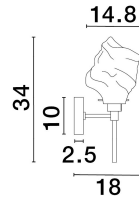

# ODELLE

/DEKORATIV/Wandleuchten/Wandleuchten

Produktdatenblatt

- Leuchtmittel: LED E14 DEPEND ON LAMP
- IP:20
- Lichtfarbe:DEPEND ON LAMPk DEPEND ON LAMPIm
- Material: METAL & GLASS
- Farbe: BRASS GOLD & AMBER
- Maße: L=14,58cm W:18cm H:34cm
- BULB: EXCLUDED

9009256\_2

9009256\_3

9009256\_4

Dieses Produkt gibt es in folgenden Ausführungen:

Best.-Nr.	Leuchtmittel	Detailinfos
28-9009256	ODELLE LED E14 DEPEND ON LAMP Lichtfarbe: DEPEND ON LAMP,	BRASS GOLD & AMBER, METAL & GLASS, Maße: L=14,58cm W:18cm H:34cm IP20,