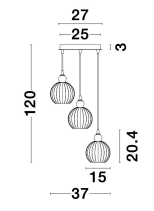

ODELL

/DEKORATIV/Hängeleuchten/Hängeleuchten

Produktdatenblatt

- Leuchtmittel: LED E14 DEPEND ON LAMP
- IP:20
- Lichtfarbe:DEPEND ON LAMPk DEPEND ON LAMPIm
- Material: ALUMINIUM & GLASS
- Farbe: CHROME & OPAL
- Maße: Ø=37cm H:120cm
- BULB: EXCLUDED

9190882_2

9190882_3

9190882_4

9190882_5

ODELL - 9190882

Chrome Aluminium
Opal Glass
LED E14 3x5 Watt 230 Volt
IP20 Bulb Excluded
D: 37 H: 20.4 H: 120 cm

9190882_6

5 212017 423122

9190882_8

Dieses Produkt gibt es in folgenden Ausführungen:

Best.-Nr.	Leuchtmittel	Detailinfos
28-9190882	ODELL LED E14 DEPEND ON LAMP Lichtfarbe: DEPEND ON LAMP,	CHROME & OPAL, ALUMINIUM & GLASS, Maße: Ø=37cm H:120cm IP20,