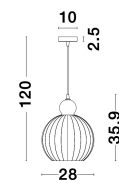

ODELL

/DEKORATIV/Hängeleuchten/Hängeleuchten

Produktdatenblatt

- Leuchtmittel: LED E27 DEPEND ON LAMP
- IP:20
- Lichtfarbe:DEPEND ON LAMPk DEPEND ON LAMPIm
- Material: ALUMINIUM & GLASS
- Farbe: CHROME & OPAL
- Maße: Ø=28cm H:120cm
- BULB: EXCLUDED

9190883_2

9190883_3

9190883_4

9190883_5

9190883_6

ODELL - 9190883

Chrome Aluminium
Opal Glass
LED E27 1x12 Watt 230 Volt
IP20 Bulb Excluded
D: 28 H: 35.9 H: 120 cm

5 212017 423139

9190883_7

9190883_9

Dieses Produkt gibt es in folgenden Ausführungen:

Best.-Nr.	Leuchtmittel	Detailinfos
28-9190883	ODELL LED E27 DEPEND ON LAMP Lichtfarbe: DEPEND ON LAMP,	CHROME & OPAL, ALUMINIUM & GLASS, Maße: Ø=28cm H:120cm IP20,