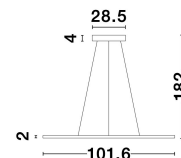

ODERICK

/DEKORATIV/Hängeleuchten/Hängeleuchten

Produktdatenblatt

- Leuchtmittel: LED 44 Watt
- IP:20
- Lichtfarbe:3000k 1346lm
- Material: ALUMINIUM & ACRYLIC
- Farbe: SANDY BLACK
- Maße: Ø=102cm H:182cm
- BULB: INCLUDED

9100145_2

9100145_3

9100145_4

9100145_5

ODERICK - 9100145

Sandy Black Aluminium
& Acrylic
LED 45 Watt 230 Volt
2080Lm 3000K IP20
D: 101.6 H: 182 cm

9100145_6

5 212017 424730

9100145_8

Dieses Produkt gibt es in folgenden Ausführungen:

Best.-Nr.	Leuchtmittel	Detailinfos
28-9100145	ODERICK LED 44 Watt Lichtfarbe: 3000K,	SANDY BLACK, ALUMINIUM & ACRYLIC, Maße: Ø=102cm H:182cm IP20,