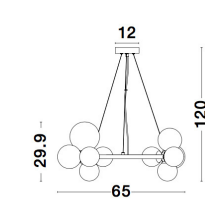

# ODILLIA

/DEKORATIV/Hängeleuchten/Hängeleuchten

Produktdatenblatt

- Leuchtmittel: LED G9 DEPEND ON LAMP
- IP:20
- Lichtfarbe:DEPEND ON LAMPk DEPEND ON LAMPIm
- Material: METAL & GLASS
- Farbe: MATT BLACK
- Maße: Ø=65cm H:120cm
- BULB: EXCLUDED

9009249\_2

9009249\_3

9009249\_4

9009249\_5

9009249\_6

9009249\_7

9009249\_8

9009249\_9

9009249\_10

9009249\_11

**ODILLIA - 9009249**

Matt Black Metal & Glass  
 LED G9 7x6 Watt 230 Volt  
 IP20 Bulb Excluded  
 Two ways of mounting  
 D: 65 H: 120 cm

9009249\_12

Dieses Produkt gibt es in folgenden Ausführungen:

Best.-Nr.	Leuchtmittel	Detailinfos
28-9009249	ODILLIA LED G9 DEPEND ON LAMP Lichtfarbe: DEPEND ON LAMP,	MATT BLACK, METAL & GLASS, Maße: Ø=65cm H:120cm IP20,

Herkunftsland EU - Irrtümer vorbehalten - Abmessungen können sich ändern.