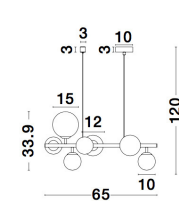

# ODILLIA

/DEKORATIV/Hängeleuchten/Hängeleuchten

Produktdatenblatt

- Leuchtmittel: LED G9 DEPEND ON LAMP
- IP:20
- Lichtfarbe:DEPEND ON LAMPk DEPEND ON LAMPIm
- Material: METAL & GLASS
- Farbe: MATT BLACK
- Maße: L:65cm W:28.9cm H:120cm
- BULB: EXCLUDED

9009250\_2

9009250\_3

9009250\_4

9009250\_5

9009250\_6

9009250\_7

9009250\_8

9009250\_9

9009250\_10

9009250\_11

9009250\_12

9009250\_13

9009250\_14

**ODILLIA - 9009250**

Matt Black Metal & Glass  
LED G9 6x6 Watt 230 Volt  
IP20 Bulb Excluded  
L: 65 W: 28.9 H: 120 cm

Dieses Produkt gibt es in folgenden Ausführungen:

Best.-Nr.	Leuchtmittel	Detailinfos
28-9009250	ODILLIA LED G9 DEPEND ON LAMP Lichtfarbe: DEPEND ON LAMP,	MATT BLACK, METAL & GLASS, Maße: L=65cm W:28.9cm H:120cm IP20,

Herkunftsland EU - Irrtümer vorbehalten - Abmessungen können sich ändern.