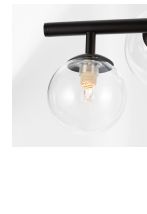

# ODILLIA

/DEKORATIV/Hängeleuchten/Hängeleuchten

Produktdatenblatt

- Leuchtmittel: LED G9 DEPEND ON LAMP
- IP:20
- Lichtfarbe:DEPEND ON LAMPk DEPEND ON LAMPIm
- Material: METAL & GLASS
- Farbe: MATT BLACK
- Maße: L:65cm W:28.9cm H:120cm
- BULB: EXCLUDED

9009250\_10

9009250\_11

9009250\_12

9009250\_13

9009250\_14

**ODILLIA - 9009250**

Matt Black Metal & Glass  
LED G9 6x6 Watt 230 Volt  
IP20 Bulb Excluded  
L: 65 W: 28.9 H: 120 cm

Dieses Produkt gibt es in folgenden Ausführungen:

Best.-Nr.	Leuchtmittel	Detailinfos
28-9009250	ODILLIA LED G9 DEPEND ON LAMP Lichtfarbe: DEPEND ON LAMP,	MATT BLACK, METAL & GLASS, Maße: L=65cm W:28.9cm H:120cm IP20,

Herkunftsland EU - Irrtümer vorbehalten - Abmessungen können sich ändern.