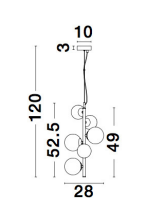

# ODILLIA

/DEKORATIV/Hängeleuchten/Hängeleuchten

Produktdatenblatt

- Leuchtmittel: LED G9 DEPEND ON LAMP
- IP:20
- Lichtfarbe:DEPEND ON LAMPk DEPEND ON LAMPIm
- Material: METAL & GLASS
- Farbe: MATT BLACK
- Maße: L=28cm W:23,2cm H:120cm
- BULB: EXCLUDED

9009251\_2

9009251\_3

9009251\_4

9009251\_5

9009251\_6

9009251\_8

9009251\_9

9009251\_10

9009251\_11

9009251\_12

**ODILLIA - 9009251**

Matt Black Metal & Glass  
LED G9 3x6 Watt 230 Volt  
IP20 Bulb Excluded  
L: 28 H: 120 cm

9009251\_13

Dieses Produkt gibt es in folgenden Ausführungen:

Best.-Nr.	Leuchtmittel	Detailinfos
28-9009251	ODILLIA LED G9 DEPEND ON LAMP Lichtfarbe: DEPEND ON LAMP,	MATT BLACK, METAL & GLASS, Maße: L=28cm W:23,2cm H:120cm IP20,