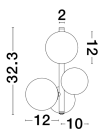

ODILLIA

/DEKORATIV/Wandleuchten/Wandleuchten

Produktdatenblatt

- Leuchtmittel: LED G9 DEPEND ON LAMP
- IP:
- Lichtfarbe:DEPEND ON LAMPk DEPEND ON LAMPIm
- Material: METAL & GLASS
- Farbe: MATT BLACK
- Maße: L=23cm W:19cm H:32cm
- BULB: EXCLUDED

9009252_2

Dieses Produkt gibt es in folgenden Ausführungen:

Best.-Nr.	Leuchtmittel	Detailinfos
28-9009252	ODILLIA LED G9 DEPEND ON LAMP Lichtfarbe: DEPEND ON LAMP,	MATT BLACK, METAL & GLASS, Maße: L=23cm W:19cm H:32cm IP,