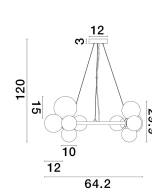

ODILLIA

/DEKORATIV/Hängeleuchten/Hängeleuchten

Produktdatenblatt

- Leuchtmittel: LED G9 DEPEND ON LAMP
- IP:20
- Lichtfarbe:DEPEND ON LAMPk DEPEND ON LAMPIm
- Material: METAL & GLASS
- Farbe: MATT BLACK & SMOKY
- Maße: L=64,2cm W:52,8cm H:120cm
- BULB: EXCLUDED

9028855_2

9028855_3

9028855_4

9028855_5

Dieses Produkt gibt es in folgenden Ausführungen:

Best.-Nr.	Leuchtmittel	Detailinfos
28-9028855	ODILLIA LED G9 DEPEND ON LAMP Lichtfarbe: DEPEND ON LAMP,	MATT BLACK & SMOKY, METAL & GLASS, Maße: L=64,2cm W:52,8cm H:120cm IP20,