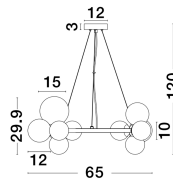

ODILLIA

/DEKORATIV/Hängeleuchten/Hängeleuchten

Produktdatenblatt

- Leuchtmittel: LED G9 DEPEND ON LAMP
- IP:20
- Lichtfarbe:DEPEND ON LAMPk DEPEND ON LAMPIm
- Material: METAL & GLASS
- Farbe: MATT GOLD
- Maße: L=65cm W:52,8cm H:120cm
- BULB: EXCLUDED

9028856_2

9028856_3

Dieses Produkt gibt es in folgenden Ausführungen:

Best.-Nr.	Leuchtmittel	Detailinfos
28-9028856	ODILLIA LED G9 DEPEND ON LAMP Lichtfarbe: DEPEND ON LAMP,	MATT GOLD, METAL & GLASS, Maße: L=65cm W:52,8cm H:120cm IP20,