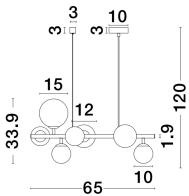

# ODILLIA

/DEKORATIV/Hängeleuchten/Hängeleuchten

Produktdatenblatt

- Leuchtmittel: LED G9 DEPEND ON LAMP
- IP:20
- Lichtfarbe:DEPEND ON LAMPk DEPEND ON LAMPIm
- Material: METAL & GLASS
- Farbe: MATT BLACK & SMOKY
- Maße: L=65cm W:28,9cm H:120cm
- BULB: EXCLUDED

9028857\_2

Dieses Produkt gibt es in folgenden Ausführungen:

Best.-Nr.	Leuchtmittel	Detailinfos
28-9028857	ODILLIA LED G9 DEPEND ON LAMP Lichtfarbe: DEPEND ON LAMP,	MATT BLACK & SMOKY, METAL & GLASS, Maße: L=65cm W:28,9cm H:120cm IP20,