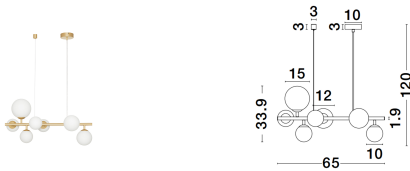

# ODILLIA

/DEKORATIV/Hängeleuchten/Hängeleuchten

Produktdatenblatt

- Leuchtmittel: LED G9 DEPEND ON LAMP
- IP:20
- Lichtfarbe:DEPEND ON LAMPk DEPEND ON LAMPIm
- Material: METAL & GLASS
- Farbe: MATT GOLD
- Maße: L=65cm W:28,9cm H:120cm
- BULB: EXCLUDED

9028858\_2

9028858\_3

Dieses Produkt gibt es in folgenden Ausführungen:

Best.-Nr.	Leuchtmittel	Detailinfos
28-9028858	ODILLIA LED G9 DEPEND ON LAMP Lichtfarbe: DEPEND ON LAMP,	MATT GOLD, METAL & GLASS, Maße: L=65cm W:28,9cm H:120cm IP20,