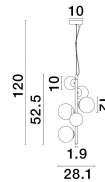

# ODILLIA

/DEKORATIV/Hängeleuchten/Hängeleuchten

Produktdatenblatt

- Leuchtmittel: LED G9 DEPEND ON LAMP
- IP:20
- Lichtfarbe:DEPEND ON LAMPk DEPEND ON LAMPIm
- Material: METAL & GLASS
- Farbe: MATT BLACK & SMOKY
- Maße: L=28,1cm W:23,2cm H:120cm
- BULB: EXCLUDED

9028859\_2

9028859\_3

9028859\_4

9028859\_5

Dieses Produkt gibt es in folgenden Ausführungen:

Best.-Nr.	Leuchtmittel	Detailinfos
28-9028859	ODILLIA LED G9 DEPEND ON LAMP Lichtfarbe: DEPEND ON LAMP,	MATT BLACK & SMOKY, METAL & GLASS, Maße: L=28,1cm W:23,2cm H:120cm IP20,