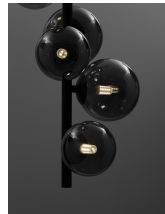

# ODILLIA

/DEKORATIV/Hängeleuchten/Hängeleuchten

Produktdatenblatt

- Leuchtmittel: LED G9 DEPEND ON LAMP
- IP:20
- Lichtfarbe:DEPEND ON LAMPk DEPEND ON LAMPIm
- Material: METAL & GLASS
- Farbe: MATT BLACK & SMOKY
- Maße: L=28,1cm W:23,2cm H:120cm
- BULB: EXCLUDED

9028859\_2

9028859\_3

9028859\_4

9028859\_5

Dieses Produkt gibt es in folgenden Ausführungen:

Best.-Nr.	Leuchtmittel	Detailinfos
28-9028859	ODILLIA LED G9 DEPEND ON LAMP Lichtfarbe: DEPEND ON LAMP,	MATT BLACK & SMOKY, METAL & GLASS, Maße: L=28,1cm W:23,2cm H:120cm IP20,