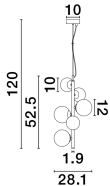

ODILLIA

/DEKORATIV/Hängeleuchten/Hängeleuchten

Produktdatenblatt

- Leuchtmittel: LED G9 DEPEND ON LAMP
- IP:20
- Lichtfarbe:DEPEND ON LAMPk DEPEND ON LAMPIm
- Material: METAL & GLASS
- Farbe: MATT GOLD
- Maße: L=28cm W:23,2cm H:120cm
- BULB: EXCLUDED

9028860_2

Dieses Produkt gibt es in folgenden Ausführungen:

Best.-Nr.	Leuchtmittel	Detailinfos
28-9028860	ODILLIA LED G9 DEPEND ON LAMP Lichtfarbe: DEPEND ON LAMP,	MATT GOLD, METAL & GLASS, Maße: L=28cm W:23,2cm H:120cm IP20,