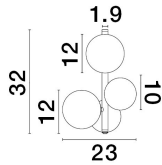

ODILLIA

/DEKORATIV/Wandleuchten/Wandleuchten

Produktdatenblatt

- Leuchtmittel: LED G9 DEPEND ON LAMP
- IP:20
- Lichtfarbe:DEPEND ON LAMPk DEPEND ON LAMPIm
- Material: METAL & GLASS
- Farbe: MATT BLACK & SMOKY
- Maße: L=23,1cm W:19cm H:32cm
- BULB: EXCLUDED

9028861_2

9028861_3

Dieses Produkt gibt es in folgenden Ausführungen:

Best.-Nr.	Leuchtmittel	Detailinfos
28-9028861	ODILLIA LED G9 DEPEND ON LAMP Lichtfarbe: DEPEND ON LAMP,	MATT BLACK & SMOKY, METAL & GLASS, Maße: L=23,1cm W:19cm H:32cm IP20,