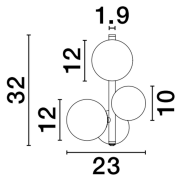

# ODILLIA

/DEKORATIV/Wandleuchten/Wandleuchten

Produktdatenblatt

- Leuchtmittel: LED G9 DEPEND ON LAMP
- IP:20
- Lichtfarbe:DEPEND ON LAMPk DEPEND ON LAMPIm
- Material: METAL & GLASS
- Farbe: MATT GOLD
- Maße: L=23cm W:19cm H:32cm
- BULB: EXCLUDED

9028862\_2

Dieses Produkt gibt es in folgenden Ausführungen:

Best.-Nr.	Leuchtmittel	Detailinfos
28-9028862	ODILLIA LED G9 DEPEND ON LAMP Lichtfarbe: DEPEND ON LAMP,	MATT GOLD, METAL & GLASS, Maße: L=23cm W:19cm H:32cm IP20,