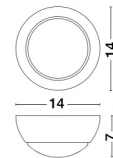

# ODIN

/DEKORATIV/Wandleuchten/Wandleuchten

Produktdatenblatt

- Leuchtmittel: LED 5 Watt
- IP:20
- Lichtfarbe:3000k 247lm
- Material: ALUMINIUM
- Farbe: BLACK
- Maße: L=14cm W:7cm H:14cm
- BULB: INCLUDED

910162\_2

910162\_3

910162\_4

910162\_5

5 212017 415554

910162\_8

Dieses Produkt gibt es in folgenden Ausführungen:

Best.-Nr.	Leuchtmittel	Detailinfos
28-910162	ODIN LED 5 Watt Lichtfarbe: 3000K,	BLACK, ALUMINIUM, Maße: L=14cm W:7cm H:14cm IP20,