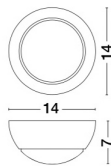

ODIN

/DEKORATIV/Wandleuchten/Wandleuchten

Produktdatenblatt

- Leuchtmittel: LED 5 Watt
- IP:20
- Lichtfarbe:3000k 247lm
- Material: ALUMINIUM
- Farbe: WHITE
- Maße: L=14cm W:7cm H:14cm
- BULB: INCLUDED

910161_2

910161_3

910161_4

910161_7

Dieses Produkt gibt es in folgenden Ausführungen:

Best.-Nr.	Leuchtmittel	Detailinfos
28-910161	ODIN LED 5 Watt Lichtfarbe: 3000K,	WHITE, ALUMINIUM, Maße: L=14cm W:7cm H:14cm IP20,