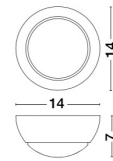

# ODIN

/DEKORATIV/Wandleuchten/Wandleuchten

Produktdatenblatt

- Leuchtmittel: LED 5 Watt
- IP:20
- Lichtfarbe:3000k 247lm
- Material: ALUMINIUM
- Farbe: BLACK
- Maße: L=14cm W:7cm H:14cm
- BULB: INCLUDED

910162\_2

910162\_3

910162\_4

910162\_5

5 212017 415554

910162\_8

Dieses Produkt gibt es in folgenden Ausführungen:

Best.-Nr.	Leuchtmittel	Detailinfos
28-910162	ODIN LED 5 Watt Lichtfarbe: 3000K,	BLACK, ALUMINIUM, Maße: L=14cm W:7cm H:14cm IP20,