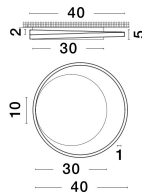

# ODREY

/DEKORATIV/Deckenleuchten/Deckenleuchten

Produktdatenblatt

- Leuchtmittel: LED 22 Watt
- IP:20
- Lichtfarbe:3000k 1540lm
- Material: ALUMINIUM & ACRYLIC
- Farbe: SANDY BLACK
- Maße: Ø=40cm H:5cm
- BULB: INCLUDED

9081206\_2

9081206\_3

9081206\_4

Dieses Produkt gibt es in folgenden Ausführungen:

Best.-Nr.	Leuchtmittel	Detailinfos
28-9081206	ODREY LED 22 Watt Lichtfarbe: 3000K,	SANDY BLACK, ALUMINIUM & ACRYLIC, Maße: Ø=40cm H:5cm IP20,