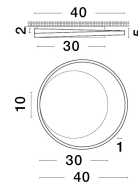

ODREY

/DEKORATIV/Deckenleuchten/Deckenleuchten

Produktdatenblatt

- Leuchtmittel: LED 22 Watt
- IP:20
- Lichtfarbe:3000k 1540lm
- Material: ALUMINIUM & ACRYLIC
- Farbe: SANDY WHITE
- Maße: Ø=40cm H:5cm
- BULB: INCLUDED

9081207_2

9081207_3

9081207_4

9081207_5

Dieses Produkt gibt es in folgenden Ausführungen:

Best.-Nr.	Leuchtmittel	Detailinfos
28-9081207	ODREY LED 22 Watt Lichtfarbe: 3000K,	SANDY WHITE, ALUMINIUM & ACRYLIC, Maße: Ø=40cm H:5cm IP20,